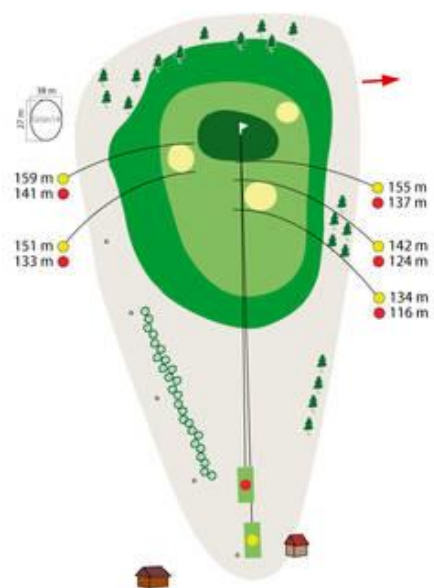

Bahn 1

Loch	PAR	HCP	Herren	Damen
1	4	5	309 m	256 m

Bahn 2

Loch	PAR	HCP	Herren	Damen
2	3	11	171 m	136 m

Bahn 3

Loch	PAR	HCP	Herren	Damen
3	4	1	406 m	357 m

Bahn 4

Loch	PAR	HCP	Herren	Damen
4	5	7	457 m	385 m

Bahn 9

Loch	PAR	HCP	Herren	Damen
9	3	17	143 m	135 m

Bahn 10

Loch	PAR	HCP	Herren	Damen
10	4	8	357 m	338 m

Bahn 11

Loch	PAR	HCP	Herren	Damen
11	4	10	309 m	260 m

Bahn 12

Loch	PAR	HCP	Herren	Damen
12	4	16	332 m	257 m

Bahn 13

Loch	PAR	HCP	Herren	Damen
13	4	12	316 m	276 m

Bahn 14

Loch	PAR	HCP	Herren	Damen
14	3	18	170 m	152 m

Bahn 15

Loch	PAR	HCP	Herren	Damen
15	5	2	594 m	514 m

Bahn 16

Loch	PAR	HCP	Herren	Damen
16	4	14	298 m	277 m

Bahn 17

Bahn 18

Loch	PAR	HCP	Herren	Damen
17	4	4	401 m	318 m

Loch	PAR	HCP	Herren	Damen
18	5	6	473 m	434 m