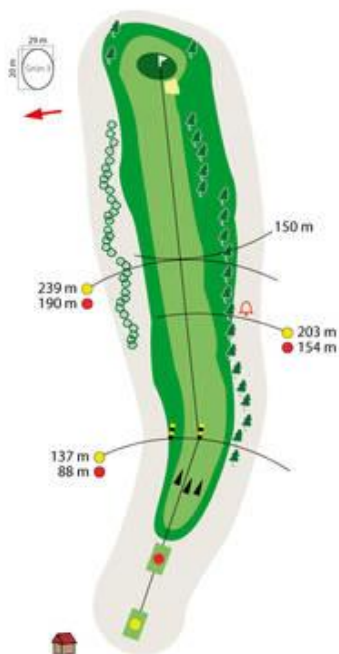

Bahn 1

Loch	PAR	HCP	Herren	Damen
1	4	5	309 m	256 m

Bahn 2

Loch	PAR	HCP	Herren	Damen
2	3	11	171 m	136 m

Bahn 3

Loch	PAR	HCP	Herren	Damen
3	4	1	406 m	357 m

Bahn 4

Loch	PAR	HCP	Herren	Damen
4	5	7	457 m	385 m

Bahn 5

Loch	PAR	HCP	Herren	Damen
5	4	3	409 m	366 m

Bahn 6

Loch	PAR	HCP	Herren	Damen
6	4	13	286 m	256 m

Bahn 7

Loch	PAR	HCP	Herren	Damen
7	5	9	448 m	421 m

Bahn 8

Loch	PAR	HCP	Herren	Damen
8	3	15	177 m	152 m

Bahn 9

Loch	PAR	HCP	Herren	Damen
9	3	17	143 m	135 m

Bahn 10

Loch	PAR	HCP	Herren	Damen
10	4	8	357 m	338 m

Bahn 11

Loch	PAR	HCP	Herren	Damen
11	4	10	309 m	260 m

Bahn 12

Loch	PAR	HCP	Herren	Damen
12	4	16	332 m	257 m

Bahn 17

Bahn 18

Loch	PAR	HCP	Herren	Damen
17	4	4	401 m	318 m

Loch	PAR	HCP	Herren	Damen
18	5	6	473 m	434 m