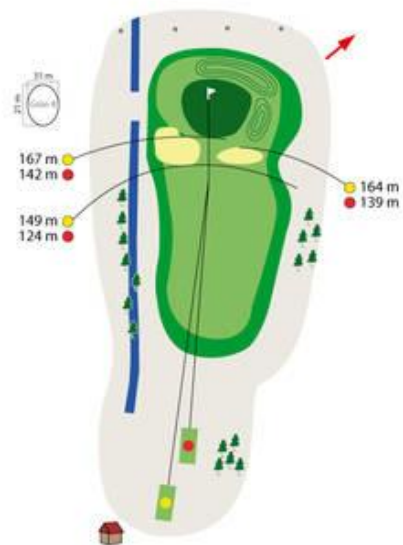

Bahn 1

Loch	PAR	HCP	Herren	Damen
1	4	5	309 m	256 m

Bahn 2

Loch	PAR	HCP	Herren	Damen
2	3	11	171 m	136 m

Bahn 3

Loch	PAR	HCP	Herren	Damen
3	4	1	406 m	357 m

Bahn 4

Loch	PAR	HCP	Herren	Damen
4	5	7	457 m	385 m

Bahn 5

Loch	PAR	HCP	Herren	Damen
5	4	3	409 m	366 m

Bahn 6

Loch	PAR	HCP	Herren	Damen
6	4	13	286 m	256 m

Bahn 7

Loch	PAR	HCP	Herren	Damen
7	5	9	448 m	421 m

Bahn 8

Loch	PAR	HCP	Herren	Damen
8	3	15	177 m	152 m

Bahn 9

Loch	PAR	HCP	Herren	Damen
9	3	17	143 m	135 m

Bahn 10

Loch	PAR	HCP	Herren	Damen
10	4	8	357 m	338 m

Bahn 11

Loch	PAR	HCP	Herren	Damen
11	4	10	309 m	260 m

Bahn 12

Loch	PAR	HCP	Herren	Damen
12	4	16	332 m	257 m

Bahn 17

Bahn 18

Loch	PAR	HCP	Herren	Damen
17	4	4	401 m	318 m

Loch	PAR	HCP	Herren	Damen
18	5	6	473 m	434 m