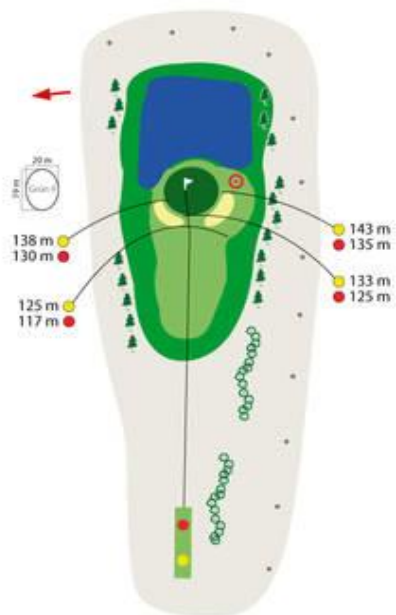

Bahn 1

Loch	PAR	HCP	Herren	Damen
1	4	5	309 m	256 m

Bahn 2

Loch	PAR	HCP	Herren	Damen
2	3	11	171 m	136 m

Bahn 3

Loch	PAR	HCP	Herren	Damen
3	4	1	406 m	357 m

Bahn 4

Loch	PAR	HCP	Herren	Damen
4	5	7	457 m	385 m

Bahn 5

Loch	PAR	HCP	Herren	Damen
5	4	3	409 m	366 m

Bahn 6

Loch	PAR	HCP	Herren	Damen
6	4	13	286 m	256 m

Bahn 7

Loch	PAR	HCP	Herren	Damen
7	5	9	448 m	421 m

Bahn 8

Loch	PAR	HCP	Herren	Damen
8	3	15	177 m	152 m

Bahn 9

Loch	PAR	HCP	Herren	Damen
9	3	17	143 m	135 m

Bahn 10

Loch	PAR	HCP	Herren	Damen
10	4	8	357 m	338 m

Bahn 11

Loch	PAR	HCP	Herren	Damen
11	4	10	309 m	260 m

Bahn 12

Loch	PAR	HCP	Herren	Damen
12	4	16	332 m	257 m

Bahn 17

Bahn 18

Loch	PAR	HCP	Herren	Damen
17	4	4	401 m	318 m

Loch	PAR	HCP	Herren	Damen
18	5	6	473 m	434 m