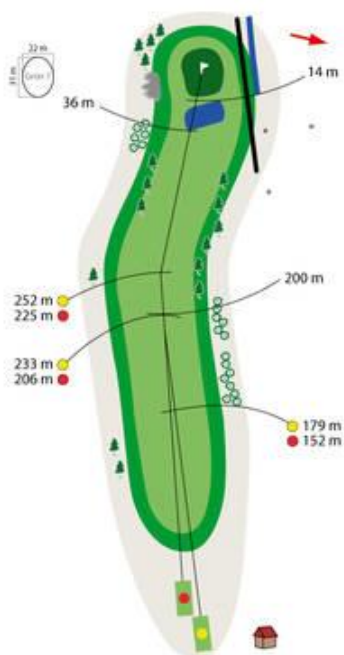

Bahn 1

Loch	PAR	HCP	Herren	Damen
1	4	5	309 m	256 m

Bahn 2

Loch	PAR	HCP	Herren	Damen
2	3	11	171 m	136 m

Bahn 3

Loch	PAR	HCP	Herren	Damen
3	4	1	406 m	357 m

Bahn 4

Loch	PAR	HCP	Herren	Damen
4	5	7	457 m	385 m

Bahn 5

Loch	PAR	HCP	Herren	Damen
5	4	3	409 m	366 m

Bahn 6

Loch	PAR	HCP	Herren	Damen
6	4	13	286 m	256 m

Bahn 7

Loch	PAR	HCP	Herren	Damen
7	5	9	448 m	421 m

Bahn 8

Loch	PAR	HCP	Herren	Damen
8	3	15	177 m	152 m

Bahn 9

Loch	PAR	HCP	Herren	Damen
9	3	17	143 m	135 m

Bahn 10

Loch	PAR	HCP	Herren	Damen
10	4	8	357 m	338 m

Bahn 11

Loch	PAR	HCP	Herren	Damen
11	4	10	309 m	260 m

Bahn 12

Loch	PAR	HCP	Herren	Damen
12	4	16	332 m	257 m

Bahn 17

Bahn 18

Loch	PAR	HCP	Herren	Damen
17	4	4	401 m	318 m

Loch	PAR	HCP	Herren	Damen
18	5	6	473 m	434 m