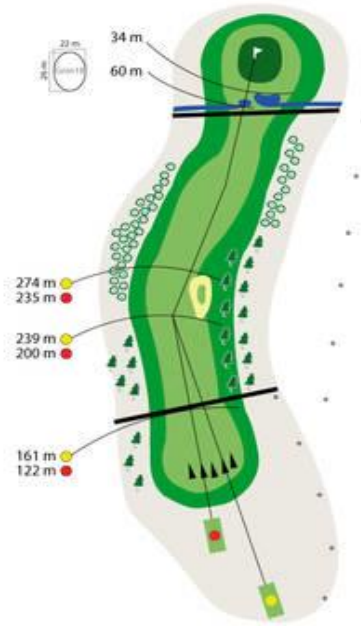

Bahn 1

Loch	PAR	HCP	Herren	Damen
1	4	5	309 m	256 m

Bahn 2

Loch	PAR	HCP	Herren	Damen
2	3	11	171 m	136 m

Bahn 3

Loch	PAR	HCP	Herren	Damen
3	4	1	406 m	357 m

Bahn 4

Loch	PAR	HCP	Herren	Damen
4	5	7	457 m	385 m

Bahn 9

Loch	PAR	HCP	Herren	Damen
9	3	17	143 m	135 m

Bahn 10

Loch	PAR	HCP	Herren	Damen
10	4	8	357 m	338 m

Bahn 11

Loch	PAR	HCP	Herren	Damen
11	4	10	309 m	260 m

Bahn 12

Loch	PAR	HCP	Herren	Damen
12	4	16	332 m	257 m

Bahn 13

Loch	PAR	HCP	Herren	Damen
13	4	12	316 m	276 m

Bahn 14

Loch	PAR	HCP	Herren	Damen
14	3	18	170 m	152 m

Bahn 15

Loch	PAR	HCP	Herren	Damen
15	5	2	594 m	514 m

Bahn 16

Loch	PAR	HCP	Herren	Damen
16	4	14	298 m	277 m

Bahn 17

Bahn 18

Loch	PAR	HCP	Herren	Damen
17	4	4	401 m	318 m

Loch	PAR	HCP	Herren	Damen
18	5	6	473 m	434 m