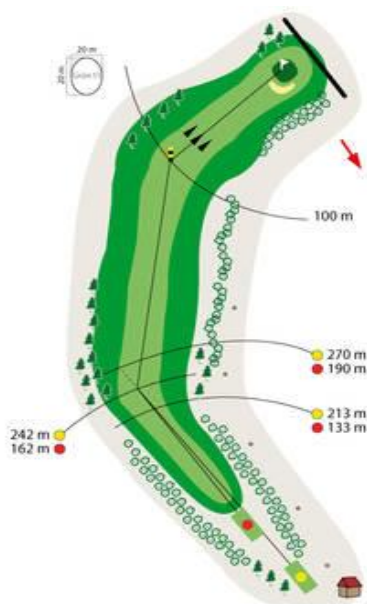

Bahn 1

Loch	PAR	HCP	Herren	Damen
1	4	5	309 m	256 m

Bahn 2

Loch	PAR	HCP	Herren	Damen
2	3	11	171 m	136 m

Bahn 3

Loch	PAR	HCP	Herren	Damen
3	4	1	406 m	357 m

Bahn 4

Loch	PAR	HCP	Herren	Damen
4	5	7	457 m	385 m

Bahn 9

Loch	PAR	HCP	Herren	Damen
9	3	17	143 m	135 m

Bahn 10

Loch	PAR	HCP	Herren	Damen
10	4	8	357 m	338 m

Bahn 11

Loch	PAR	HCP	Herren	Damen
11	4	10	309 m	260 m

Bahn 12

Loch	PAR	HCP	Herren	Damen
12	4	16	332 m	257 m

Bahn 13

Loch	PAR	HCP	Herren	Damen
13	4	12	316 m	276 m

Bahn 14

Loch	PAR	HCP	Herren	Damen
14	3	18	170 m	152 m

Bahn 15

Loch	PAR	HCP	Herren	Damen
15	5	2	594 m	514 m

Bahn 16

Loch	PAR	HCP	Herren	Damen
16	4	14	298 m	277 m

Bahn 17

Bahn 18

Loch	PAR	HCP	Herren	Damen
17	4	4	401 m	318 m

Loch	PAR	HCP	Herren	Damen
18	5	6	473 m	434 m