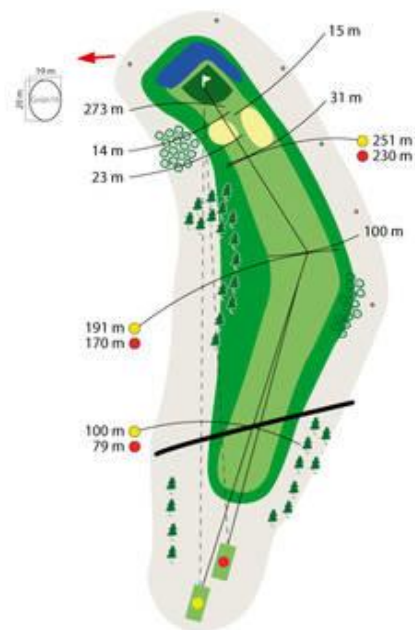

Bahn 1

Loch	PAR	HCP	Herren	Damen
1	4	5	309 m	256 m

Bahn 2

Loch	PAR	HCP	Herren	Damen
2	3	11	171 m	136 m

Bahn 3

Loch	PAR	HCP	Herren	Damen
3	4	1	406 m	357 m

Bahn 4

Loch	PAR	HCP	Herren	Damen
4	5	7	457 m	385 m

Bahn 9

Loch	PAR	HCP	Herren	Damen
9	3	17	143 m	135 m

Bahn 10

Loch	PAR	HCP	Herren	Damen
10	4	8	357 m	338 m

Bahn 11

Loch	PAR	HCP	Herren	Damen
11	4	10	309 m	260 m

Bahn 12

Loch	PAR	HCP	Herren	Damen
12	4	16	332 m	257 m

Bahn 13

Loch	PAR	HCP	Herren	Damen
13	4	12	316 m	276 m

Bahn 14

Loch	PAR	HCP	Herren	Damen
14	3	18	170 m	152 m

Bahn 15

Loch	PAR	HCP	Herren	Damen
15	5	2	594 m	514 m

Bahn 16

Loch	PAR	HCP	Herren	Damen
16	4	14	298 m	277 m

Bahn 17

Bahn 18

Loch	PAR	HCP	Herren	Damen
17	4	4	401 m	318 m

Loch	PAR	HCP	Herren	Damen
18	5	6	473 m	434 m