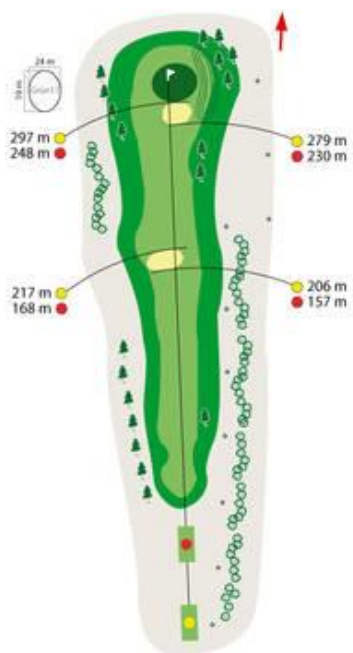

Bahn 1

Loch	PAR	HCP	Herren	Damen
1	4	5	309 m	256 m

Bahn 2

Loch	PAR	HCP	Herren	Damen
2	3	11	171 m	136 m

Bahn 3

Loch	PAR	HCP	Herren	Damen
3	4	1	406 m	357 m

Bahn 4

Loch	PAR	HCP	Herren	Damen
4	5	7	457 m	385 m

Bahn 9

Loch	PAR	HCP	Herren	Damen
9	3	17	143 m	135 m

Bahn 10

Loch	PAR	HCP	Herren	Damen
10	4	8	357 m	338 m

Bahn 11

Loch	PAR	HCP	Herren	Damen
11	4	10	309 m	260 m

Bahn 12

Loch	PAR	HCP	Herren	Damen
12	4	16	332 m	257 m

Bahn 13

Loch	PAR	HCP	Herren	Damen
13	4	12	316 m	276 m

Bahn 14

Loch	PAR	HCP	Herren	Damen
14	3	18	170 m	152 m

Bahn 15

Loch	PAR	HCP	Herren	Damen
15	5	2	594 m	514 m

Bahn 16

Loch	PAR	HCP	Herren	Damen
16	4	14	298 m	277 m

Bahn 17

Bahn 18

Loch	PAR	HCP	Herren	Damen
17	4	4	401 m	318 m

Loch	PAR	HCP	Herren	Damen
18	5	6	473 m	434 m