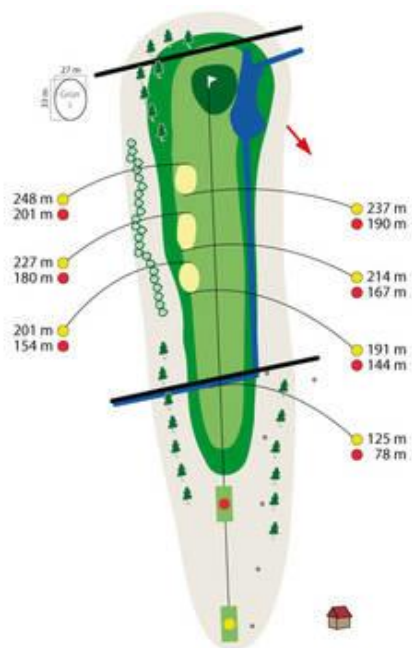

Bahn 1

Loch	PAR	HCP	Herren	Damen
1	4	5	309 m	256 m

Bahn 2

Loch	PAR	HCP	Herren	Damen
2	3	11	171 m	136 m

Bahn 3

Loch	PAR	HCP	Herren	Damen
3	4	1	406 m	357 m

Bahn 4

Loch	PAR	HCP	Herren	Damen
4	5	7	457 m	385 m

Bahn 5

Loch	PAR	HCP	Herren	Damen
5	4	3	409 m	366 m

Bahn 6

Loch	PAR	HCP	Herren	Damen
6	4	13	286 m	256 m

Bahn 7

Loch	PAR	HCP	Herren	Damen
7	5	9	448 m	421 m

Bahn 8

Loch	PAR	HCP	Herren	Damen
8	3	15	177 m	152 m

Bahn 9

Loch	PAR	HCP	Herren	Damen
9	3	17	143 m	135 m

Bahn 10

Loch	PAR	HCP	Herren	Damen
10	4	8	357 m	338 m

Bahn 11

Loch	PAR	HCP	Herren	Damen
11	4	10	309 m	260 m

Bahn 12

Loch	PAR	HCP	Herren	Damen
12	4	16	332 m	257 m

Bahn 17

Bahn 18

Loch	PAR	HCP	Herren	Damen
17	4	4	401 m	318 m

Loch	PAR	HCP	Herren	Damen
18	5	6	473 m	434 m