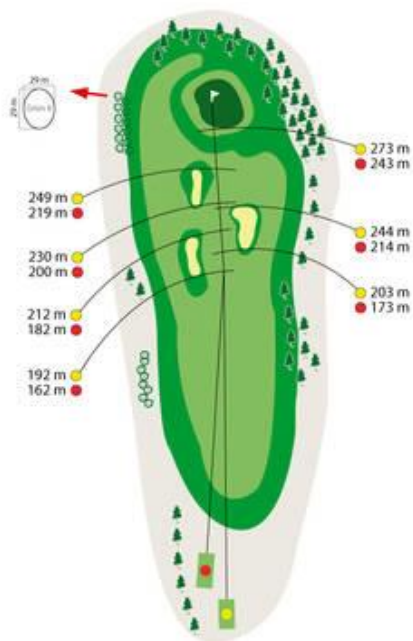

Bahn 1

Loch	PAR	HCP	Herren	Damen
1	4	5	309 m	256 m

Bahn 2

Loch	PAR	HCP	Herren	Damen
2	3	11	171 m	136 m

Bahn 3

Loch	PAR	HCP	Herren	Damen
3	4	1	406 m	357 m

Bahn 4

Loch	PAR	HCP	Herren	Damen
4	5	7	457 m	385 m

Bahn 5

Loch	PAR	HCP	Herren	Damen
5	4	3	409 m	366 m

Bahn 6

Loch	PAR	HCP	Herren	Damen
6	4	13	286 m	256 m

Bahn 7

Loch	PAR	HCP	Herren	Damen
7	5	9	448 m	421 m

Bahn 8

Loch	PAR	HCP	Herren	Damen
8	3	15	177 m	152 m

Bahn 9

Loch	PAR	HCP	Herren	Damen
9	3	17	143 m	135 m

Bahn 10

Loch	PAR	HCP	Herren	Damen
10	4	8	357 m	338 m

Bahn 11

Loch	PAR	HCP	Herren	Damen
11	4	10	309 m	260 m

Bahn 12

Loch	PAR	HCP	Herren	Damen
12	4	16	332 m	257 m

Bahn 17

Bahn 18

Loch	PAR	HCP	Herren	Damen
17	4	4	401 m	318 m

Loch	PAR	HCP	Herren	Damen
18	5	6	473 m	434 m