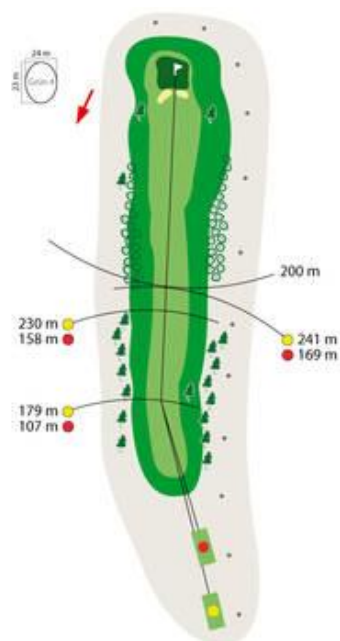

Bahn 1

Loch	PAR	HCP	Herren	Damen
1	4	5	309 m	256 m

Bahn 2

Loch	PAR	HCP	Herren	Damen
2	3	11	171 m	136 m

Bahn 3

Loch	PAR	HCP	Herren	Damen
3	4	1	406 m	357 m

Bahn 4

Loch	PAR	HCP	Herren	Damen
4	5	7	457 m	385 m

Bahn 5

Loch	PAR	HCP	Herren	Damen
5	4	3	409 m	366 m

Bahn 6

Loch	PAR	HCP	Herren	Damen
6	4	13	286 m	256 m

Bahn 7

Loch	PAR	HCP	Herren	Damen
7	5	9	448 m	421 m

Bahn 8

Loch	PAR	HCP	Herren	Damen
8	3	15	177 m	152 m

Bahn 9

Loch	PAR	HCP	Herren	Damen
9	3	17	143 m	135 m

Bahn 10

Loch	PAR	HCP	Herren	Damen
10	4	8	357 m	338 m

Bahn 11

Loch	PAR	HCP	Herren	Damen
11	4	10	309 m	260 m

Bahn 12

Loch	PAR	HCP	Herren	Damen
12	4	16	332 m	257 m

Bahn 17

Bahn 18

Loch	PAR	HCP	Herren	Damen
17	4	4	401 m	318 m

Loch	PAR	HCP	Herren	Damen
18	5	6	473 m	434 m